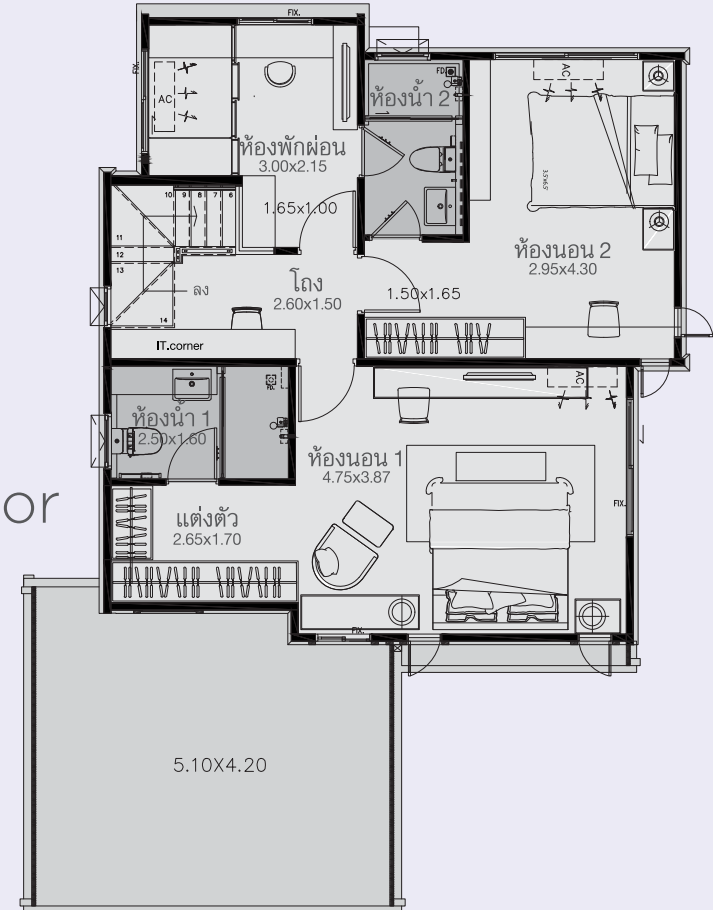

2nd Floor

- 2 ห้องนอนใหญ่ แบบ Double Master Bedroom กว้างขวางเป็นสัดส่วน ใช้งานได้เต็มพื้นที่ใช้สอยพร้อมส่วนแต่งตัวและห้องน้ำส่วนตัวทั้ง 2 ห้อง
- ห้องน้ำล้างตัว แยกส่วนเปียก ส่วนแห้ง

Simply  
Bliss<sup>Series</sup>

Comfy

พื้นที่ใช้สอย 153 ตร.ม.  
3 ห้องนอน 3 ห้องน้ำ 1 ห้องพักร้อนชั้นบน 2 ที่จอดรถ

## 1st Floor

- ห้องโถงรับแขกขนาดใหญ่ ต่อเนื่องกับห้องอาหารพร้อมเชื่อมต่อธรรมชาติ ด้วยประตูหน้าต่างบานกว้าง
- ห้องนอน 3 ที่สามารถปรับเปลี่ยนเป็นห้องทำงานหรือห้องนอนประสงค์ได้ และเชื่อมต่อกับห้องน้ำได้สะดวกสบาย
- ห้องน้ำแยกส่วนเปียก ส่วนแห้ง
- ห้องครัวไทยกว้างขวาง ลงตัว แยกเป็นสัดส่วน พร้อมเคาท์เตอร์ ต่อเนื่องกับพื้นที่ชักล้างหลังบ้าน
- ที่จอดรถในร่ม 2 คัน

## 2nd Floor

- ห้องนอนใหญ่กว้างขวาง สะดวกสบาย พร้อมส่วนแต่งตัว Walk-in Closet ขนาดใหญ่ และห้องน้ำส่วนตัว
- ห้องนอน 2 กว้าง พื้นที่ใช้สอยลงตัวเป็นสัดส่วน พร้อมห้องน้ำในตัว
- ห้องพักผ่อน ขยายพื้นที่ความสุขให้มากยิ่งขึ้น
- ห้องน้ำถึง 2 ห้อง ดีไซน์แยกส่วนเปียก ส่วนแห้ง เพื่อความลงตัว