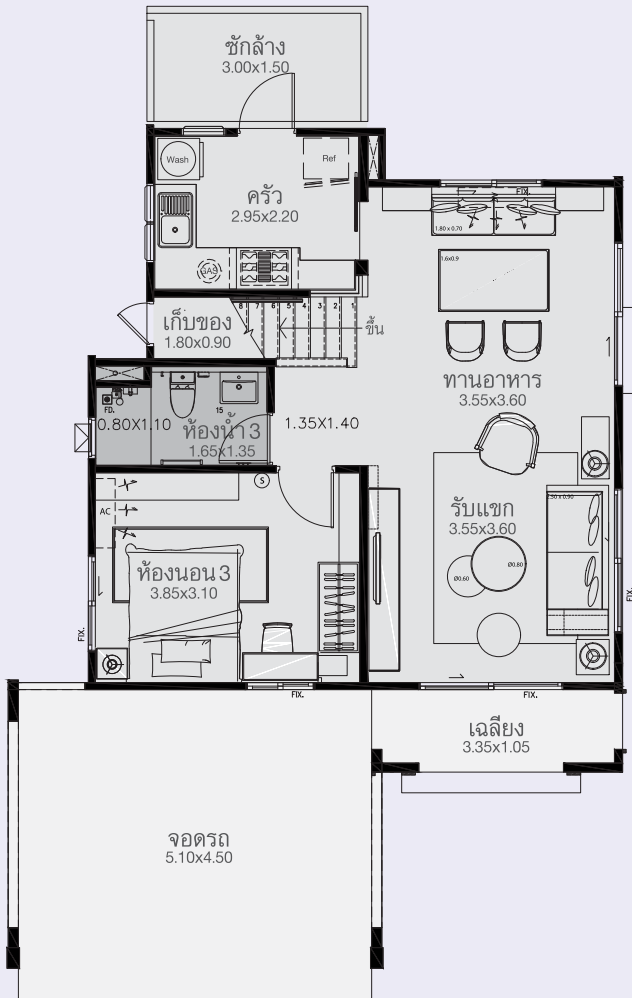

# Impression Gate

สัมผัสความประทับใจตั้งแต่แรกเห็น...

กับความอลังการของสถาปัตยกรรมที่มีเอกลักษณ์  
พร้อมต้อนรับทุกการมาเยือน สู่ดินแดนแห่งความฝัน

Simply  
Bliss<sup>Series</sup>

Cozy

พื้นที่ใช้สอย 137 ตร.ม.  
3 ห้องนอน 3 ห้องน้ำ 2 ที่จอดรถ

1st Floor

- ห้องโถงรับแขกกว้างขวาง ต่อเนื่องกับห้องอาหาร พร้อมเชื่อมต่อธรรมชาติด้วยประตูหน้าต่างบานกว้าง
- ห้องนอน 3 ที่สามารถปรับเปลี่ยนเป็นห้องทำงาน หรือห้องนอนพิเศษก็ได้
- ห้องครัวไทยแยกเป็นสัดส่วนลงตัว พร้อมเคาท์เตอร์ ต่อเนื่องกับพื้นที่ซักรีดหลังบ้าน
- ที่จอดรถในร่ม 2 คัน

2nd Floor

- 2 ห้องนอนใหญ่ แบบ Double Master Bedroom กว้างขวางเป็นสัดส่วน ใช้งานได้เต็มพื้นที่ใช้สอยพร้อมส่วนแต่งตัวและห้องน้ำส่วนตัวทั้ง 2 ห้อง
- ห้องน้ำล้างตัว แยกส่วนเปียก ส่วนแห้ง

Simply  
Bliss<sup>Series</sup>

Comfy

พื้นที่ใช้สอย 153 ตร.ม.  
3 ห้องนอน 3 ห้องน้ำ 1 ห้องพักร้อนชั้นบน 2 ที่จอดรถ