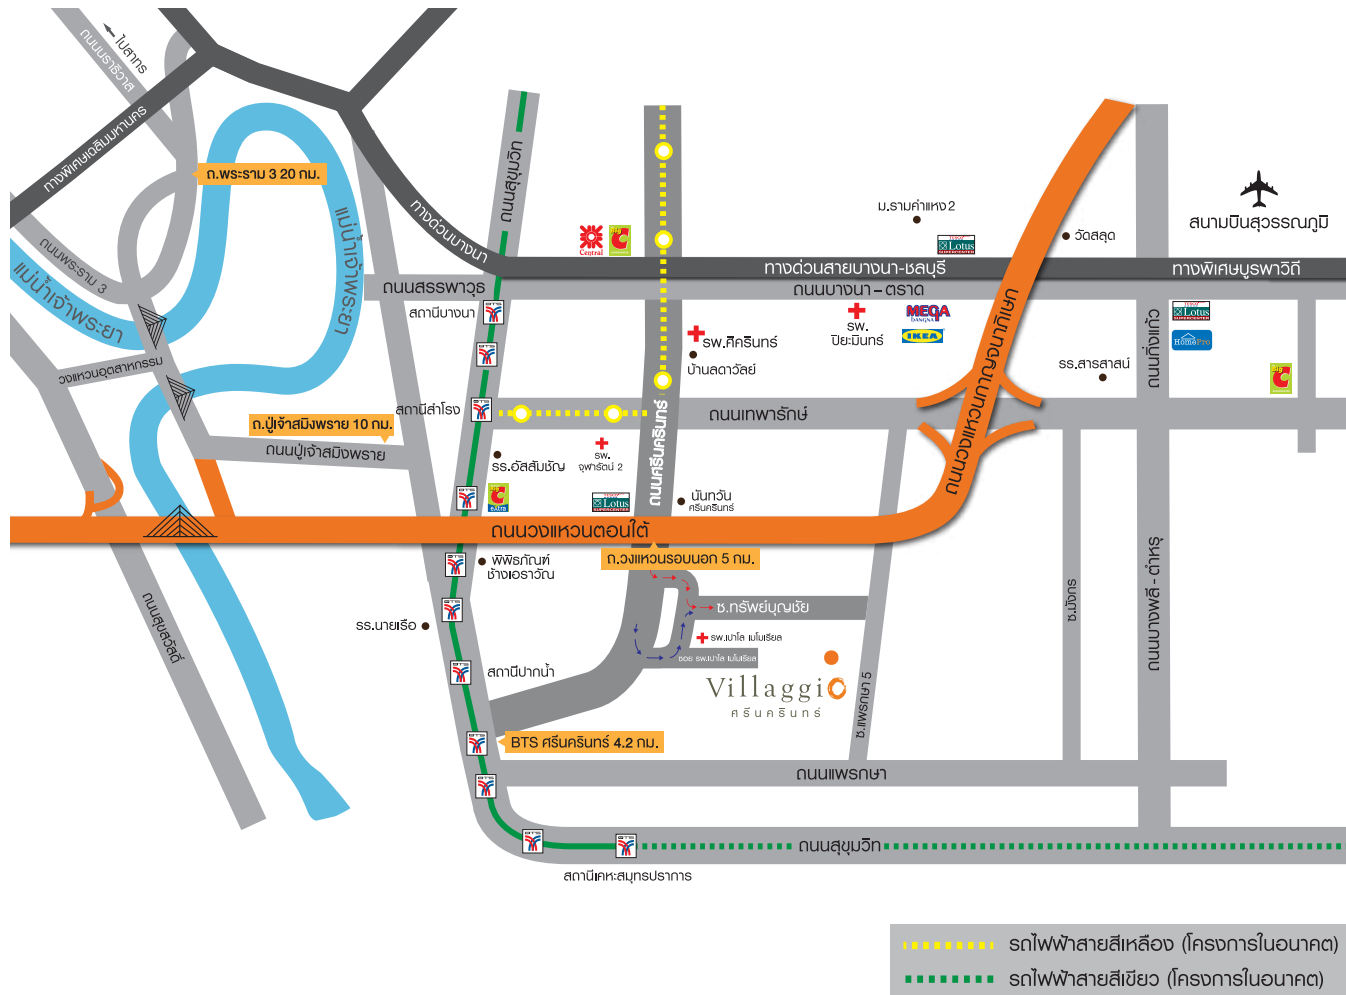

# Dream Location

เชื่อมต่อความสะดวกสบายทุกการเดินทาง...

บนทำเลศักยภาพศรีนครินทร์ ใกล้ทางด่วนและรถไฟฟ้า

## Transportation

- ด.ศรีนครินทร์ 3 กม.
- ด.สุขุมวิท 3.8 กม.
- รถไฟฟ้าสายสีเขียว สถานีศรีนครินทร์ 4.2 กม.
- ทางด่วนกาญจนาภิเษก 5 กม.