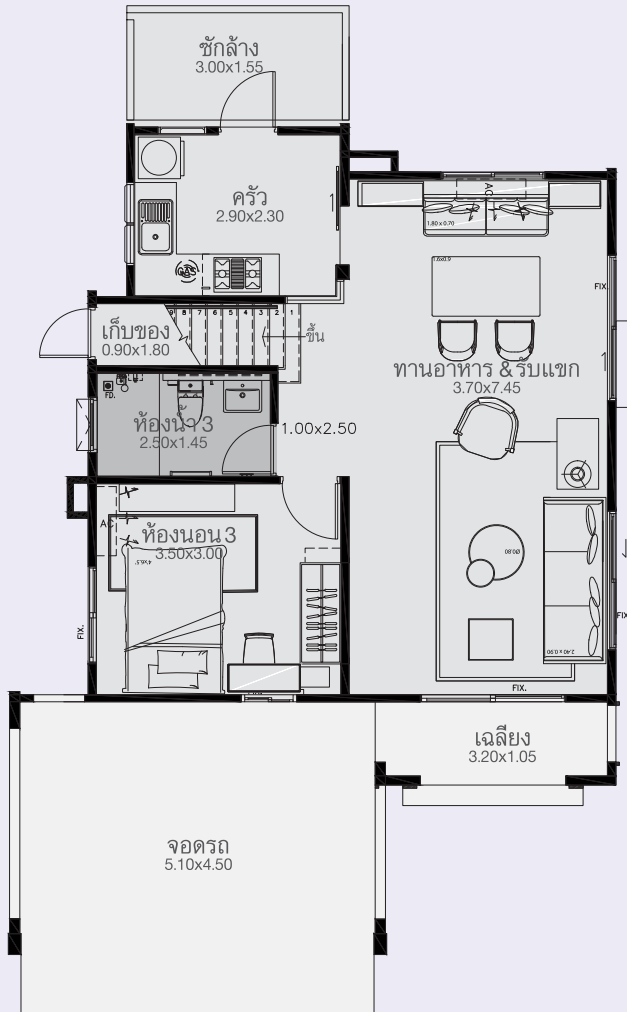

1st Floor

- ห้องโถงรับแขกกว้างขวาง ต่อเนื่องกับห้องอาหาร พร้อมเชื่อมต่อธรรมชาติด้วยประตูหน้าต่างบานกว้าง
- ห้องนอน 3 ที่สามารถปรับเปลี่ยนเป็นห้องทำงาน หรือห้องนอนพิเศษก็ได้
- ห้องครัวไทยแยกเป็นสัดส่วนลงตัว พร้อมเคาท์เตอร์ ต่อเนื่องกับพื้นที่ซักรีดหลังบ้าน
- ที่จอดรถในร่ม 2 คัน

2nd Floor

- 2 ห้องนอนใหญ่ แบบ Double Master Bedroom กว้างขวางเป็นสัดส่วน ใช้งานได้เต็มพื้นที่ใช้สอยพร้อมส่วนแต่งตัวและห้องน้ำส่วนตัวทั้ง 2 ห้อง
- ห้องน้ำล้างตัว แยกส่วนเปียก ส่วนแห้ง

Simply  
Bliss<sup>Series</sup>

Comfy

พื้นที่ใช้สอย 153 ตร.ม.  
3 ห้องนอน 3 ห้องน้ำ 1 ห้องพักร้อนชั้นบน 2 ที่จอดรถ

## 1st Floor

- ห้องโถงรับแขกขนาดใหญ่ ต่อเนื่องกับห้องอาหารพร้อมเชื่อมต่อธรรมชาติ ด้วยประตูหน้าต่างบานกว้าง
- ห้องนอน 3 ที่สามารถปรับเปลี่ยนเป็นห้องทำงานหรือห้องนอนประสงค์ได้ และเชื่อมต่อกับห้องน้ำได้สะดวกสบาย
- ห้องน้ำแยกส่วนเปียก ส่วนแห้ง
- ห้องครัวไทยกว้างขวาง ลงตัว แยกเป็นสัดส่วน พร้อมเคาท์เตอร์ ต่อเนื่องกับพื้นที่ชักล้างหลังบ้าน
- ที่จอดรถในร่ม 2 คัน