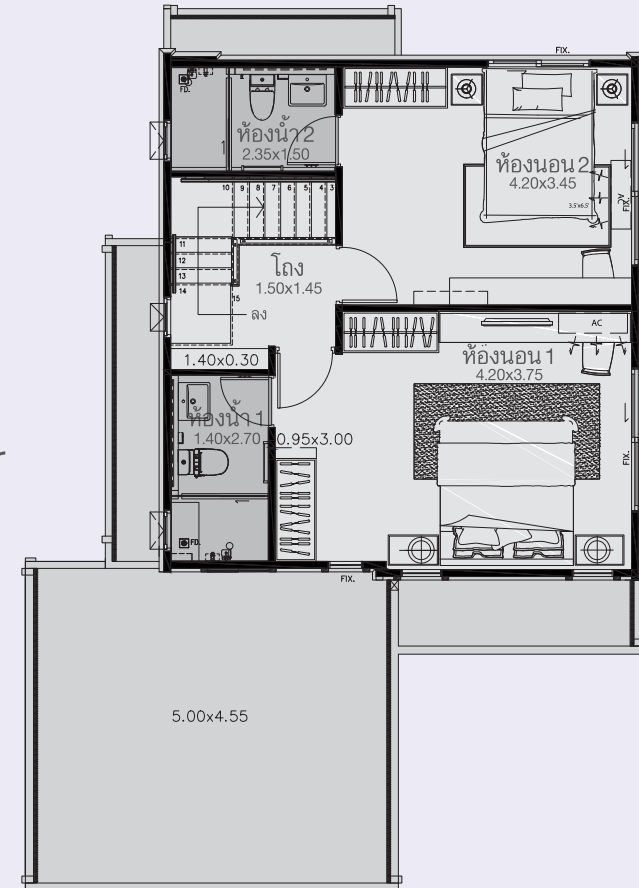

# Impression Gate

สัมผัสความประทับใจตั้งแต่แรกเห็น...

กับความอลังการของสถาปัตยกรรมที่มีเอกลักษณ์  
พร้อมต้อนรับทุกการมาเยือน สู่ดินแดนแห่งความฝัน

Simply  
Bliss<sup>Series</sup>

Cozy

พื้นที่ใช้สอย 137 ตร.ม.  
3 ห้องนอน 3 ห้องน้ำ 2 ที่จอดรถ

1st Floor

- ห้องโถงรับแขกกว้างขวาง ต่อเนื่องกับห้องอาหาร พร้อมเชื่อมต่อธรรมชาติด้วยประตูหน้าต่างบานกว้าง
- ห้องนอน 3 ที่สามารถปรับเปลี่ยนเป็นห้องทำงาน หรือห้องนอนพิเศษก็ได้
- ห้องครัวไทยแยกเป็นสัดส่วนลงตัว พร้อมเคาท์เตอร์ ต่อเนื่องกับพื้นที่ซักรีดหลังบ้าน
- ที่จอดรถในร่ม 2 คัน

2nd Floor

- 2 ห้องนอนใหญ่ แบบ Double Master Bedroom กว้างขวางเป็นสัดส่วน ใช้งานได้เต็มพื้นที่ใช้สอยพร้อมส่วนแต่งตัวและห้องน้ำส่วนตัวทั้ง 2 ห้อง
- ห้องน้ำล้างตัว แยกส่วนเปียก ส่วนแห้ง

Simply  
Bliss<sup>Series</sup>

Comfy

พื้นที่ใช้สอย 153 ตร.ม.  
3 ห้องนอน 3 ห้องน้ำ 1 ห้องพักร้อนชั้นบน 2 ที่จอดรถ